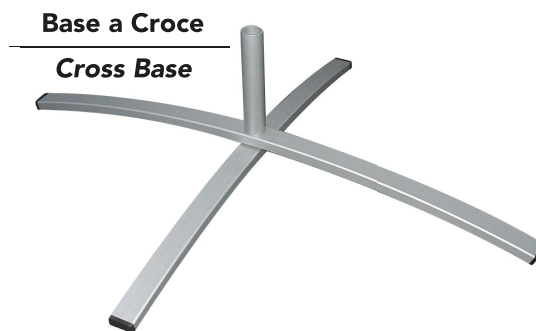

elleerre[®]
Dove c'è passione

Easy-Flag

ACCESSORI

Base Auto
Car Base

Base in Cemento 20kg
Concrete Base 20kg

Base in Cemento 30kg
Concrete Base 30kg

Base in Ferro 10 kg
Iron Base 10 kg

Base a Croce
Cross Base

Ciambella 10 l.
Water Weight 10 l.

Fissatore
Anchor