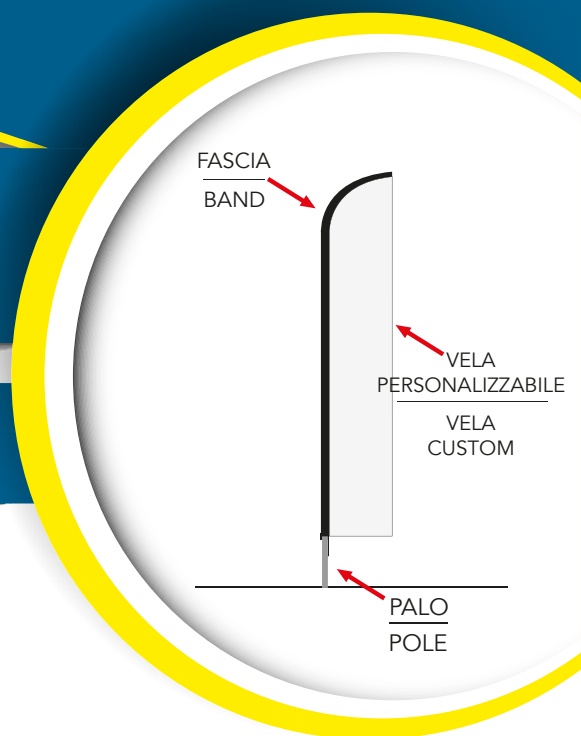

elleerre[®]
Dove c'è passione

Easy-Flag

ACCESSORI

Base Auto
Car Base

Base in Cemento 20kg
Concrete Base 20kg

Base in Cemento 30kg
Concrete Base 30kg

Base in Ferro 10 kg
Iron Base 10 kg

Base a Croce
Cross Base

Ciambella 10 l.
Water Weight 10 l.

Fissatore
Anchor