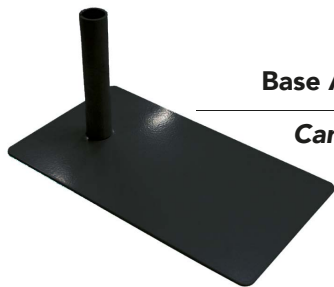

elleerre[®]
Dove c'è passione

Easy-Flag

ACCESSORI

Base Auto
Car Base

Base in Cemento 20kg
Concrete Base 20kg

Base in Cemento 30kg
Concrete Base 30kg

Base in Ferro 10 kg
Iron Base 10 kg

Base a Croce
Cross Base

Ciambella 10 l.
Water Weight 10 l.

Fissatore
Anchor