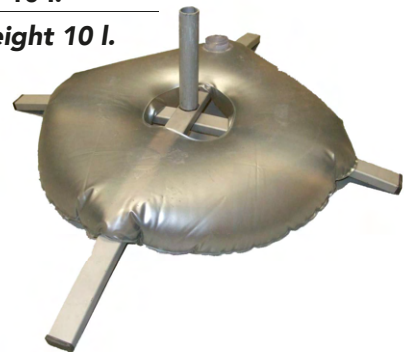

elleerre®
Dove c'è passione

Easy-Flag

ACCESSORI

Base in Ferro 10 kg
Iron Base 10 kg

Base a Croce
Cross Base

Base Auto
Car Base

Ciambella 10 l.
Water Weight 10 l.

Base in Cemento 20kg
Concrete Base 20kg

Fissatore
Anchor