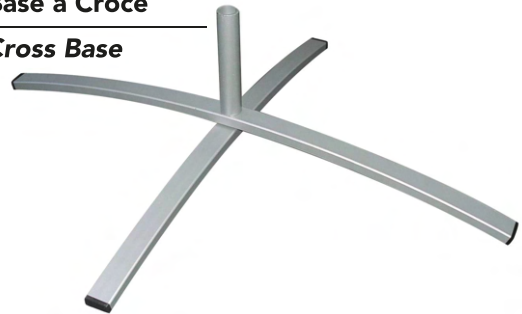

elleerre®
Dove c'è passione

Easy-Flag

ACCESSORI

Base in Ferro 10 kg
Iron Base 10 kg

Base a Croce
Cross Base

Base Auto
Car Base

Ciambella 10 l.
Water Weight 10 l.

Base in Cemento 20kg
Concrete Base 20kg

Fissatore
Anchor