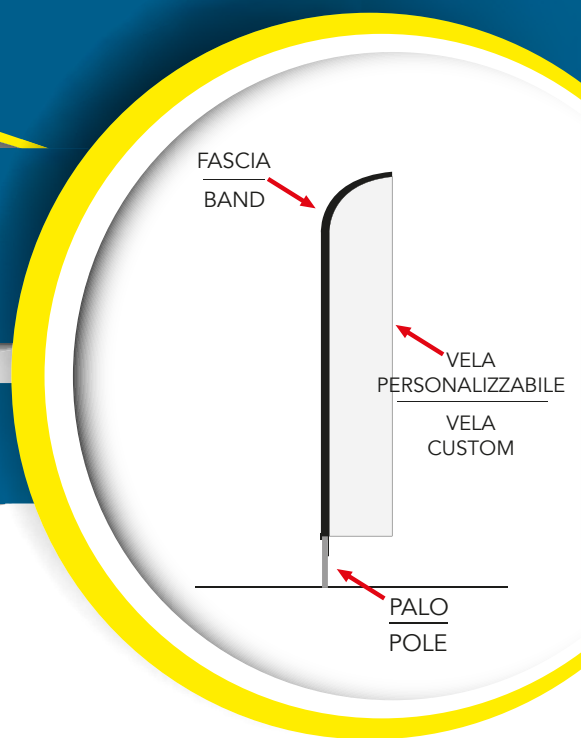

elleerre®
Dove c'è passione

Easy-Flag

ACCESSORI

Base in Ferro 10 kg
Iron Base 10 kg

Base a Croce
Cross Base

Base Auto
Car Base

Ciambella 10 l.
Water Weight 10 l.

Base in Cemento 20kg
Concrete Base 20kg

Fissatore
Anchor