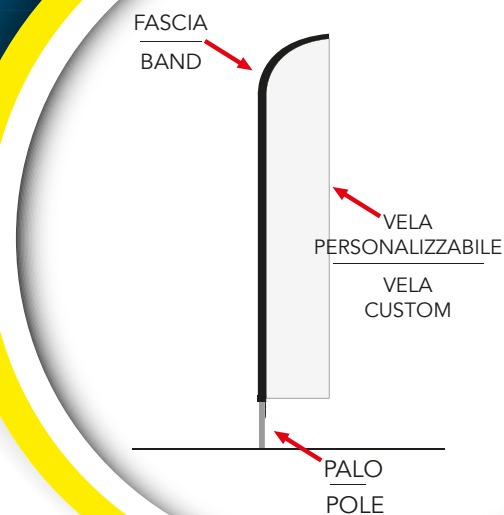

elleerre®

Dove c'è passione

Easy-Flag

FASI DI MONTAGGIO

1. Fissatore terra/neve/sabbia
Snow or sand anchor

2. Aggancio pali
Insert a pole into the second one

3. Inserimento punta flessibile
Insert the flexible tip

4. Inserimento vela
Insert the flag

5. Aggancio vela a palo
Attach the Flag with the Snap Hook

6. Fissaggio palo
Fix the pole

Kit Completo

Con l'acquisto di una Easy-Flag riceverete il Kit completo che comprende:

With the purchase of an Easy -Flag you will receive a complete kit including :

- . Borsa per il trasporto / Carrying case
- . Fissatore / Profix
nella misura XL / fissatore XL (h.60cm)
- . Pali in alluminio / Alluminum poles
- . Vela / Sailing