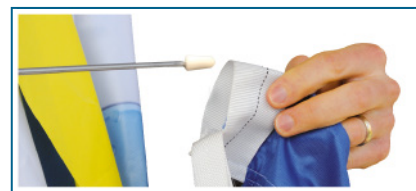

elleerre®

Dove c'è passione

Easy-Flag

FASI DI MONTAGGIO

1. Fissatore terra/neve/sabbia
Snow or sand anchor

2. Aggancio pali
Insert a pole into the second one

3. Inserimento punta flessibile
Insert the flexible tip

4. Inserimento vela
Insert the flag

5. Aggancio vela a palo
Attach the Flag with the Snap Hook

6. Fissaggio palo
Fix the pole

Kit Completo

Con l'acquisto di una Easy-Flag riceverete il Kit completo che comprende: