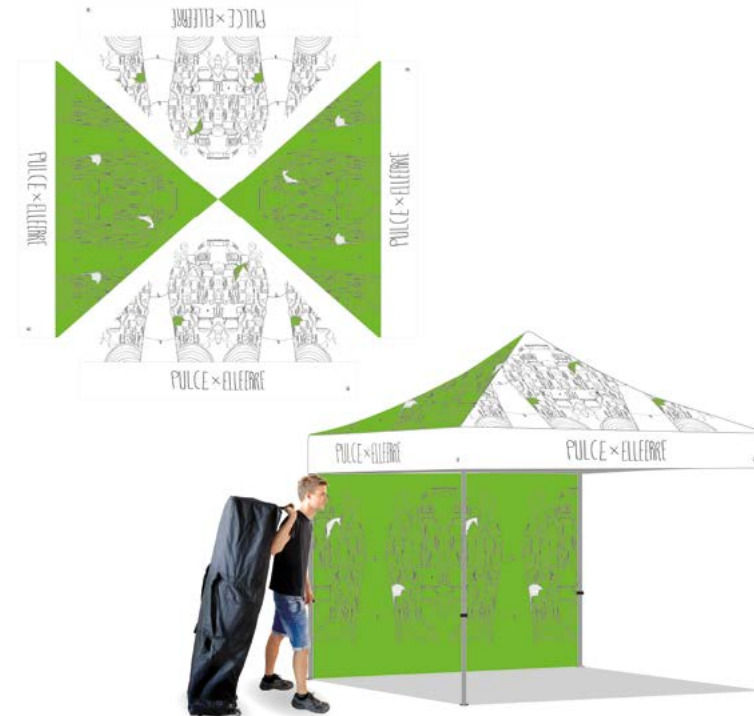

Easy-Gazebo PRO ha il telaio realizzato in profilati di alluminio, tetto e pareti sono personalizzabili tramite stampa digitale.

Grazie al tessuto di poliestere idrorepellente e ignifugo certificato classe 1 delle coperture tutti i gazebo ElleErre possono essere utilizzati senza problemi anche in ambienti chiusi.

Il tetto, le mantovane e le pareti sono disponibili sia in una serie di colori neutri privi di personalizzazione (Mod.STANDARD) oppure nella versione tetto Easy-Gazebo interamente personalizzabile senza limite di colori o grafiche. E' possibile anche stampare tetto e pareti con immagini fotografiche in alta risoluzione, sempre al medesimo prezzo. Per le misure 3x3m e 3x4,5m è disponibile anche un telaio Mod.LIGHT in tubi di alluminio esagonale, più leggero ed economico. Entrambe le strutture PRO e LIGHT sono pieghevoli e si aprono in pochissimi secondi consentendo un rapido e veloce posizionamento. Vengono fornite con tiranti, picchetti di ancoraggio e borsa con rotelle per un comodo trasporto.

Sono inoltre disponibili una serie di ricambi e accessori come zavorre supplementari in metallo, pareti con porte e finestre che possono essere confezionate su richiesta del cliente.

Easy-Gazebo
con termosaldatura:
ancora più resistenti all'acqua!