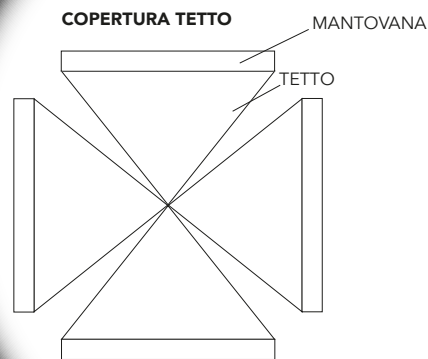

elleerre[®]
Dove c'è passione

Easy-Gazebo

DIMENSIONI E INGOMBRI

FORMA QUADRATA

2x2	3x3	4x4
Peso/Weight: 28 kg	Peso/Weight: 35 kg	Peso/Weight: 44 kg
Dimensione chiuso/Closed Size: 152x27x27	Dimensione chiuso/Closed Size: 152x27x27	Dimensione chiuso/Closed Size: 202x27x27
Altezza aperto/Open Height: 2,98 mt	Altezza aperto/Open Height: 3,28 mt	Altezza aperto/Open Height: 3,87 mt

FORMA RETTANGOLARE

3x4,5	6x3	8x4
Peso/ Weight: 35 kg	Peso/ Weight: 59 kg	Peso/ Weight: 68 kg
Dimensione chiuso/Closed Size: 152x37x27	Dimensione chiuso/Closed Size: 152x48x27	Dimensione chiuso/Closed Size: 202x50x27
Altezza aperto/Open Height: 3,30 mt	Altezza aperto/Open Height: 3,28 mt	Altezza aperto/Open Height: 3,79 mt

DISPONIBILITÀ GAZEBO

Easy-Gazebo Light	Easy-Gazebo Pro
LEGGERA / MANEGGIEVOLE / ECONOMICA	ROBUSTA / DUREVOLE / SOLIDA
Realizzato con profili in alluminio esagonali da 45mm/0.8mm spessore. Si tratta di un gazebo iperleggero e robusto. E' Facile da trasportare, fornito con la sua sacca di trasporto con rotelle e picchetti di fissaggio.	È la migliore struttura disponibile sul mercato. Realizzato con profili in alluminio 40x40mm/2.0mm di spessore è studiato per un uso continuo e professionale, ideale per uso frequente. Composto da viti in Acciaio Inox e giunzioni in Alluminio Estruso. Fornito di sacca di trasporto con rotelle e picchetti di fissaggio.