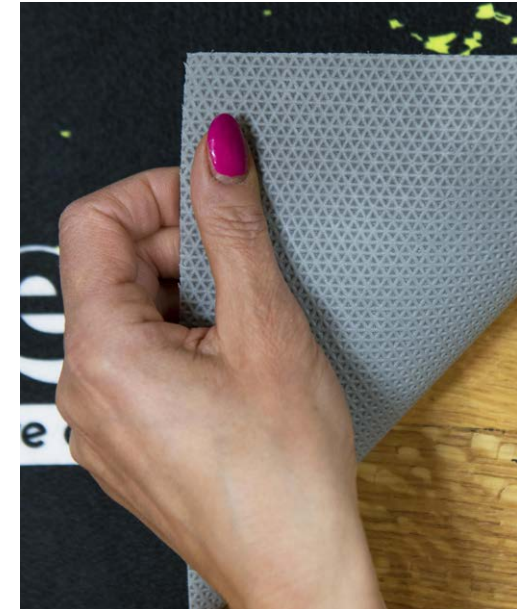

Materiale idrorepellente

Materiale termico

Lavabile in lavatrice

Tessuto certificato

I tappeti personalizzati sono un originale mezzo pubblicitario, adatti negli stand in fiera, nei negozi, durante gli eventi e manifestazioni sportive. Grazie allo speciale fondo in gomma antiscivolo i tappeti rimangono ben posizionati e aderenti al suolo.

- Altezza massima 150cm
- Poliestere con gomma antiscivolo
- Peso 1200 g/mq
- Stampa digitale

Disponibile anche Tappetino sotto rulli ElleErre: antiscivolo, riduce rumori e vibrazioni, protegge il pavimento da sudore e olio della trasmissione della bici.