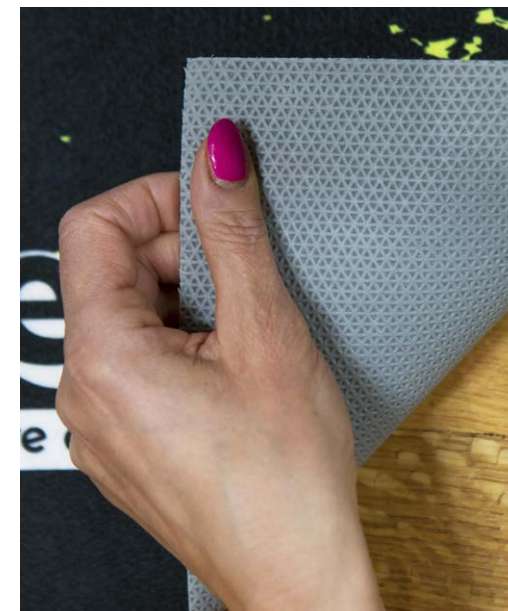

Materiale idrorepellente

Materiale termico

Lavabile in lavatrice

Riciclato

Tessuto certificato

I tappeti personalizzati sono un originale mezzo pubblicitario, adatti negli stand in fiera, nei negozi, durante gli eventi e manifestazioni sportive. Grazie allo speciale fondo in gomma antiscivolo i tappeti rimangono ben posizionati e aderenti al suolo.

- Altezza massima 150cm
- Poliestere con gomma antiscivolo
- Peso 1200 g/mq
- Stampa digitale

Disponibile anche Tappetino sotto rulli ElleErre: antiscivolo, riduce rumori e vibrazioni, protegge il pavimento da sudore e olio della trasmissione della bici.