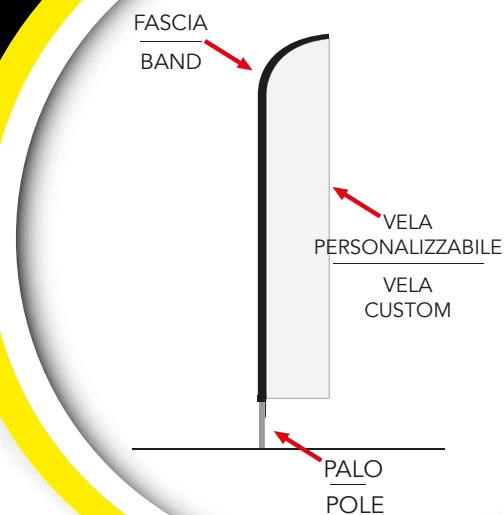

elleerre®
Dove c'è passione

Easy-Flag

FASI DI MONTAGGIO

1. **Fissatore terra/neve/sabbia**
Snow or sand anchor

2. **Aggancio pali**
Insert a pole into the second one

3. **Inserimento punta flessibile**
Insert the flexible tip

4. **Inserimento vela**
Insert the flag

5. **Aggancio vela a palo**
Attach the Flag with the Snap Hook

6. **Fissaggio palo**
Fix the pole

Kit Completo

Con l'acquisto di una Easy-Flag riceverete il Kit completo che comprende:

With the purchase of an Easy -Flag you will receive a complete kit including :

- . **Borsa per il trasporto / Carrying case**
- . **Fissatore / Profix**
nella misura XL / fissatore XL (h.60cm)
- . **Pali in alluminio / Alluminum poles**
- . **Vela / Sailing**