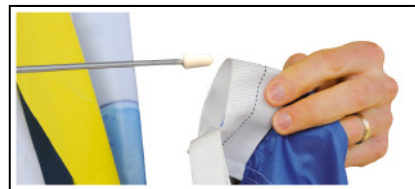

elleerre®
Dove c'è passione

Easy-Flag

FASI DI MONTAGGIO

1. **Fissatore terra/neve/sabbia**
Snow or sand anchor

2. **Aggancio pali**
Insert a pole into the second one

3. **Inserimento punta flessibile**
Insert the flexible tip

4. **Inserimento vela**
Insert the flag

5. **Aggancio vela a palo**
Attach the Flag with the Snap Hook

6. **Fissaggio palo**
Fix the pole

Kit Completo

Con l'acquisto di una Easy-Flag riceverete il Kit completo che comprende: