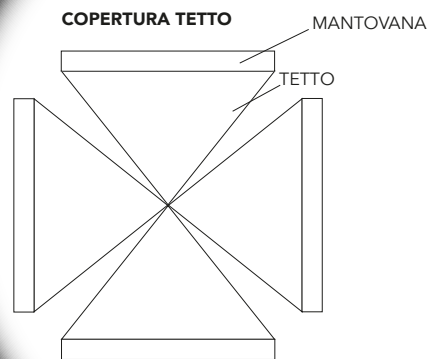

## DIMENSIONI E INGOMBRI

### FORMA QUADRATA

2x2	3x3	4x4
Peso/Weight: 28 kg	Peso/Weight: 35 kg	Peso/Weight: 44 kg
Dimensione chiuso/Closed Size: 152x27x27	Dimensione chiuso/Closed Size: 152x27x27	Dimensione chiuso/Closed Size: 202x27x27
Altezza aperto/Open Height: 2,98 mt	Altezza aperto/Open Height: 3,28 mt	Altezza aperto/Open Height: 3,87 mt

### FORMA RETTANGOLARE

3x4,5	6x3	8x4
Peso/ Weight: 35 kg	Peso/ Weight: 59 kg	Peso/ Weight: 68 kg
Dimensione chiuso/Closed Size: 152x37x27	Dimensione chiuso/Closed Size: 152x48x27	Dimensione chiuso/Closed Size: 202x50x27
Altezza aperto/Open Height: 3,30 mt	Altezza aperto/Open Height: 3,28 mt	Altezza aperto/Open Height: 3,79 mt

### Easy-Gazebo Pro

ROBUSTA / DUREVOLE / SOLIDA

È la migliore struttura disponibile sul mercato. Realizzato con profili in alluminio 40x40mm/2.0mm di spessore è studiato per un uso continuo e professionale, ideale per uso frequente.  
Composto da viti in Acciaio Inox e giunzioni in Alluminio Estruso.  
Fornito di sacca di trasporto con rotelle e picchetti di fissaggio.